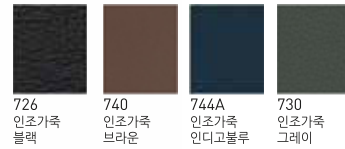

LB1000, 1H000®

GMLB1H013U
G2B 24364414
₩721,000 23CN_1188_20
W1675×D638×H873