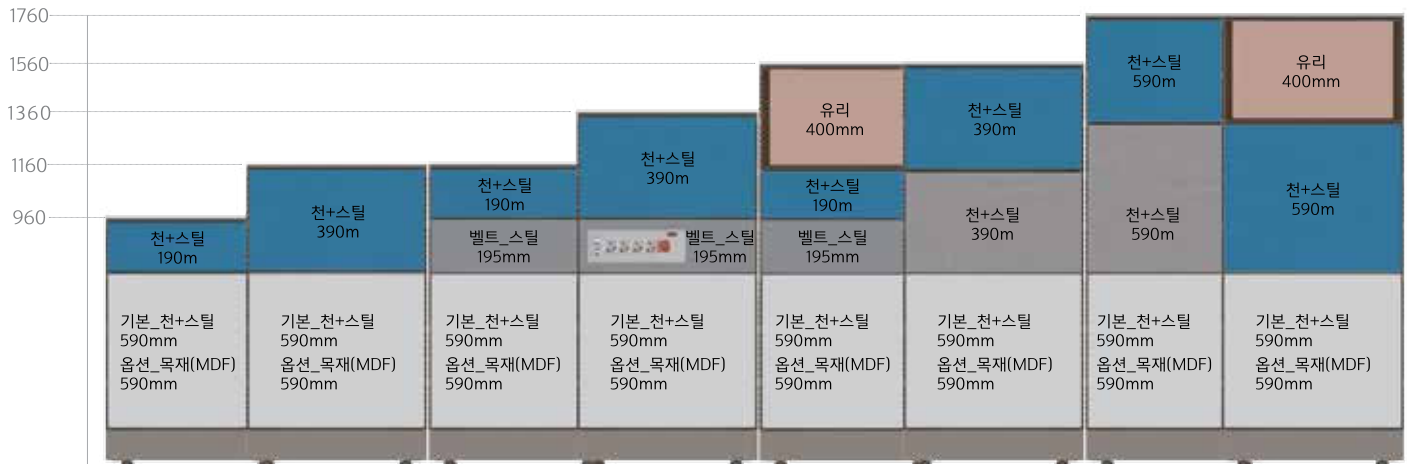

TOP PLAN 3

67T Steel Frame Steel Panel

블록파티션의 모든 기능을 갖추고 더 나아가 액세서리 옵션을 합리적인 가격에 자유로이 쓸 수 있는 만능 파티션입니다. 이제 블록파티션은 **TOP PLAN 3** 입니다.

T=67mm
Steel Frame
Steel Panel

프레임

- 공구가 따로 필요없고 직진 브라켓으로 견고하게 체결됩니다.

상부 철판 천 패널