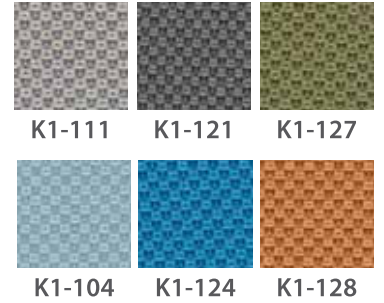

FX1 SCREEN

25T AL Frame + **Fabric Steel Panel**

슬림한 디자인의 New Trend Design.

T=25mm
AL Frame
Fabric
Steel Panel

다양한 컬러

간단한 설치

- 브라켓을 책상 상판에 끼워 고정 시키면 설치가 완료됩니다

마그네틱(자석) 부착 기능

- 자석을 부착할 수 있어 메모꽂이 및 다양한 용도로 활용이 가능합니다

자유로운 레이아웃 구성 가능

- 책상 뒷면에 설치 됨에 따라 없이도 레이아웃 구성이 자유로우며 디자인이 좋아 고급스럽습니다

● 전면

(H615)

MFS6157	700×25×615	23CN_120
MFS6158	800×25×615	
G2B 22398951	₩67,800	23CN_120_20
MFS61512	1200×25×615	
G2B 22398950	93,000	23CN_140_20
MFS61514	1400×25×615	
G2B 22398949	₩104,100	23CN_160_20
MFS61516	1600×25×615	
G2B 22399005	₩114,300	23CN_180_20
MFS61518	1800×25×615	
G2B 22399003	₩126,400	23CN_190_20