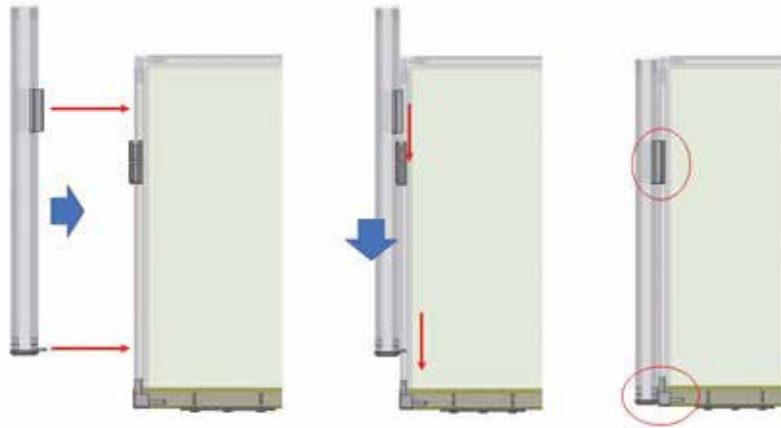

# 30T SCREEN

프레임 컬러

White

Gray

- ① 마감캡 finishing cap
- ② 패널 Panel
- ③ 포스트 Post
- ④ 볼트 Bolt
- ⑤ 브라켓 Bracket

스크린 + 십자 포스트 조립방법 및 방향(상→하)

십자 포스트 (or 스크린) + 스크린 조립방법 및 방향(하→상)

30T 스크린 / 30T Screen

G230TS4006 600×30×410	G230TS4012 1200×30×410
<u>G2B 24696189 ₩125,000</u>	<u>G2B 24696193 ₩149,000</u>
G230TS4007 700×30×410	G230TS4014 1400×30×410
<u>G2B 24696190 ₩129,000</u>	<u>G2B 24696194 ₩169,000</u>
G230TS4008 800×30×410	G230TS4016 1600×30×410
<u>G2B 24696191 ₩135,000</u>	<u>G2B 24696195 ₩175,000</u>
G230TS4010 1000×30×410	G230TS4018 1800×30×410
<u>G2B 24696192 ₩142,000</u>	<u>G2B 24696196 ₩189,000</u>