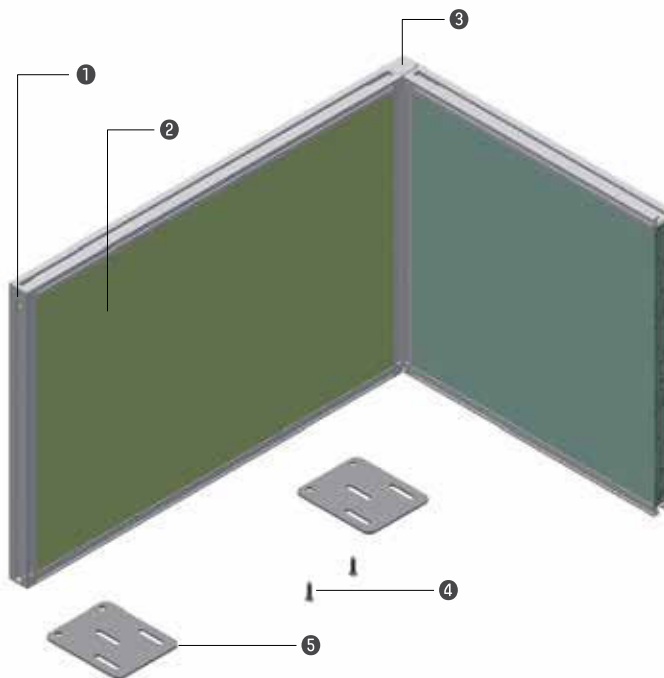

# 30T SCREEN

프레임 컬러

White

Gray

- ① 마감캡 finishing cap
- ② 패널 Panel
- ③ 포스트 Post
- ④ 볼트 Bolt
- ⑤ 브라켓 Bracket

스크린 + 십자 포스트 조립방법 및 방향(상→하)

십자 포스트 (or 스크린) + 스크린 조립방법 및 방향(하→상)

30T 스크린 / 30T Screen

G230TS4006 600×30×410	G230TS4012 1200×30×410
<u>G2B 24696189 ₩125,000</u>	<u>G2B 24696193 ₩149,000</u>
G230TS4007 700×30×410	G230TS4014 1400×30×410
<u>G2B 24696190 ₩129,000</u>	<u>G2B 24696194 ₩169,000</u>
G230TS4008 800×30×410	G230TS4016 1600×30×410
<u>G2B 24696191 ₩135,000</u>	<u>G2B 24696195 ₩175,000</u>
G230TS4010 1000×30×410	G230TS4018 1800×30×410
<u>G2B 24696192 ₩142,000</u>	<u>G2B 24696196 ₩189,000</u>

포스트 / Post

G230TSP040 30×30×410
<u>G2B 24707566 ₩19,000</u>