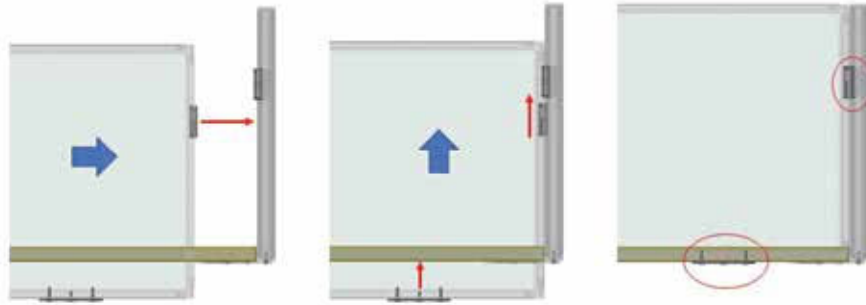

# 30T SCREEN

프레임 컬러

White

Gray

- ① 마감캡 finishing cap
- ② 패널 Panel
- ③ 포스트 Post
- ④ 볼트 Bolt
- ⑤ 브라켓 Bracket

스크린 + 십자 포스트 조립방법 및 방향(상→하)

십자 포스트 (or 스크린) + 스크린 조립방법 및 방향(하→상)

30T 스크린 / 30T Screen

G230TS4006 600×30×410	G230TS4012 1200×30×410
<u>G2B 24696189 ₩125,000</u>	<u>G2B 24696193 ₩149,000</u>
G230TS4007 700×30×410	G230TS4014 1400×30×410
<u>G2B 24696190 ₩129,000</u>	<u>G2B 24696194 ₩169,000</u>
G230TS4008 800×30×410	G230TS4016 1600×30×410
<u>G2B 24696191 ₩135,000</u>	<u>G2B 24696195 ₩175,000</u>
G230TS4010 1000×30×410	G230TS4018 1800×30×410
<u>G2B 24696192 ₩142,000</u>	<u>G2B 24696196 ₩189,000</u>