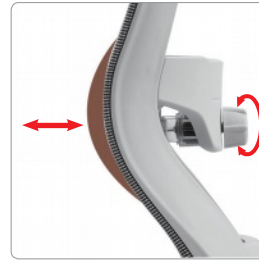

8. 요추 볼륨 조절(레바회전)