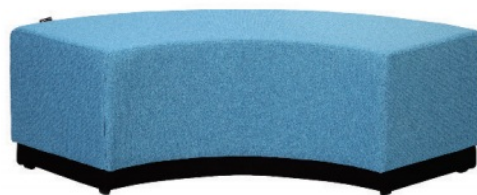

G3KY-STC1301C
G2B 25028451
₩638,000
24CN_812_30
W1185 x D1045 x H435

G3KY-STC1300C
G2B 25028450
₩594,000
24CN_756_30
W1405 x D605 x H435

INTERIOR SOFA®

G3KY-STC1024

G2B 25035258

₩330,000 24CN_420_30

W705 x D705 x H400