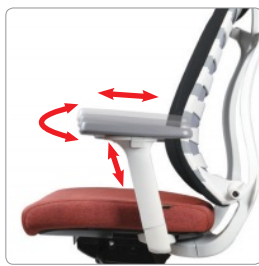

G2AO-B121DM1 RD
G2B 24647581
₩378,000 24CN_451_30
W630×D580×H980/1080

MOTION®

좌판 깊이 조절장치
 렉킹 경면 하단부
 중앙에 위치

럼버서포트 조절장치

1. 헤드레스트 조절기능
 Adjustable headrest

2. 팔걸이 조절기능
 Adjustable armrest

3. 럼버서포트(요추)
 Lumbar support

4. 틸팅 스텝락
 Tilting step

5. 좌판 높이 조절
 Height adjustable seat

6. 틸팅 강도 조절
 Adjustable tilting strength

7. 싱크로나이즈드 틸팅
 Synchronized tilting

8. 좌판 깊이 조절
 Depth Adjustable seat

MOTION Pad

GMOT-110G 
G2B 24088318
₩360,000 24CN_503.8_30
W640×D610×H1180/1300