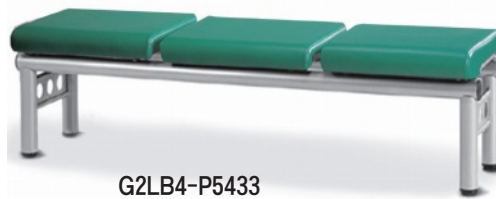

GLBH863A
 G2B 23255851
 ₩608,000 24CN_1080.2_20
 W1580×D650×H900

LB400[®]

※ 인조가죽만 가능

LB412
24CN_589.6
W1085×D720×H890

G2LB4-P5233
G2B 24643451
₩580,000 24CN_789.8_30
W1650×D720×H890

LB402
24CN_325.6
W1085×D480×H430